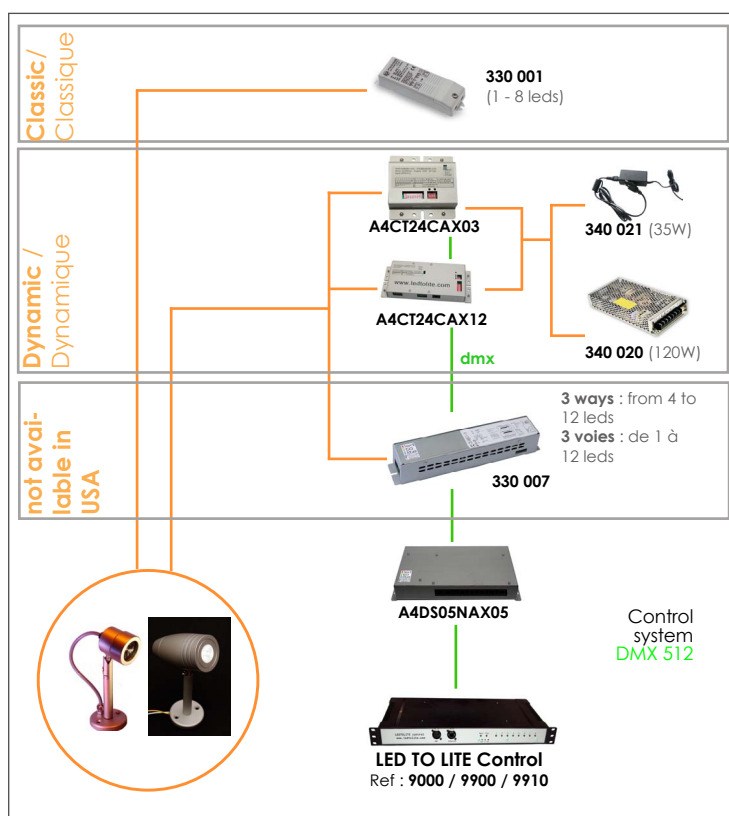

Minispot Classic et Ogive sont équipés d'une LED 1.2W très haute luminosité. Ces spots sont parfaits pour mettre en valeur toutes sortes d'objets ou détails architecturaux. Minispot Classic et Ogive sont pilotables et programmables avec LEDTOLITE Control Dynamic DMX512.

012 : 12° - 025 : 25° - 040 : 40° - 014 : 14° - 020 : 20° - 034 : 34°

Fixations : T

+ Characteristics / caractéristiques

Body : **solid aluminum**
 Lense : **20 mm polycarbonate**
 Beam : **12°, 14°, 20°, 25°, 34°, 40°**
 LED : **high brightness 1,2W**
 Power supply : **see typical diagram below**
 Operating temperature : **from -20°C to +70°C**
 Brackets : **on stem**
 Finishing : **marine grade / natural anodized**
 Dimensions : **4,24" x 1,18" x 1,22"** (Classic)
4,63" x 1,43" x 2,7" (Ogive)
 Lifetime expectancy : **80,000 hours**
 Cooling system : **natural convection**
 Security : **automatic thermic protection over +70°C**

Corps : **aluminium massif**
 Lentilles : **20 mm polycarbonate**
 Angle d'ouverture : **12°, 14°, 20°, 25°, 34°, 40°**
 LED : **haute luminosité 1,2W**
 Alimentation : **voir schéma de connection ci-dessous**
 Température d'utilisation : **de -20°C à +70°C**
 Fixation : **sur tige**
 Finition : **résistant à l'environnement salin / anodisation naturelle**
 Dimensions : **107,8 mm x 30 mm x 31 mm** (Classic)
117,7 mm x 36,4 mm x 68,5 mm (Ogive)
 Durée de vie : **80 000 heures**
 Refroidissement : **convection naturelle**
 Sécurité : **protection thermique automatique au dessus de 70°C**

+ Connection / connexion

+ Photometric / photométrie

Curve realized outside laboratory condition
 courbe réalisée hors conditions de laboratoire

+ Associated products / produits associés

	page
330 001 (1 to 8 LED 1W / 1 à 8 leds 1W)	[104]
330 007 (Power supply / Alim-driver)	[108]
A4CT24CAX03 (3 ways / 3 voies)	[109]
A4CT24CAX12 (12 ways / 12 voies)	[108]