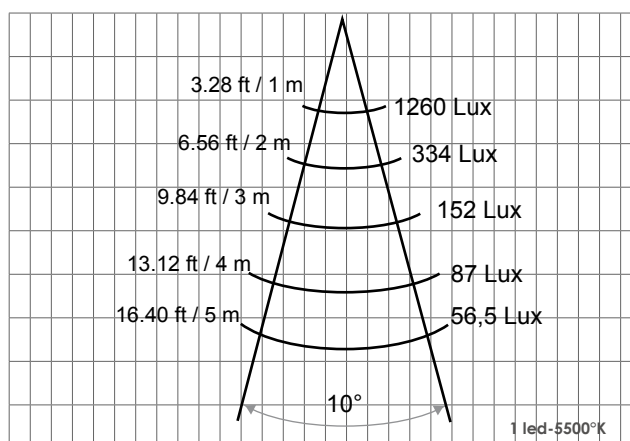

+ Photometric / photométrie

Curve realized outside laboratory condition
courbe réalisée hors conditions de laboratoire

+ Associated products / produits associés

	page
330 001 (1 to 8 LED 1W / 1 à 8 leds 1W)	[104]
330 007 (Power supply / Alim-driver)	[108]
A4CT24CAX03 (3 ways / 3 voies)	[109]
A4CT24CAX12 (12 ways / 12 voies)	[108]