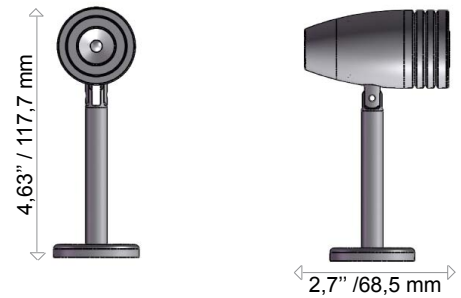

+ References / références

+ informations

SKU/REF	Waterproof	Nb LED	Type		Color	Power
MS A	I(inter)	1	○ M	012/025/040		2W
MS A	I(inter)	1	○ M	014/020/034		2W

+ Led

● AMB / ● BCH / ○ BFR / ● RGE / ● VER / ● BLE

012 : 12° - 025 : 25° - 040 : 40° - 014 : 14° - 020 : 20° - 034 : 34°

Fixations : T