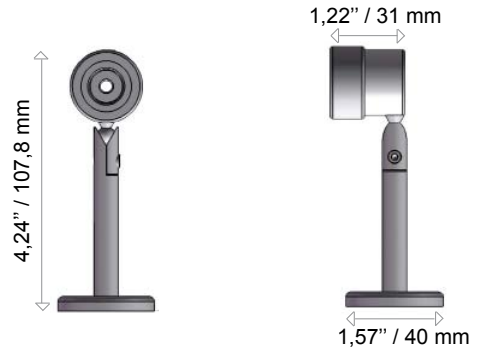

Mini Classic

Mini Ogive